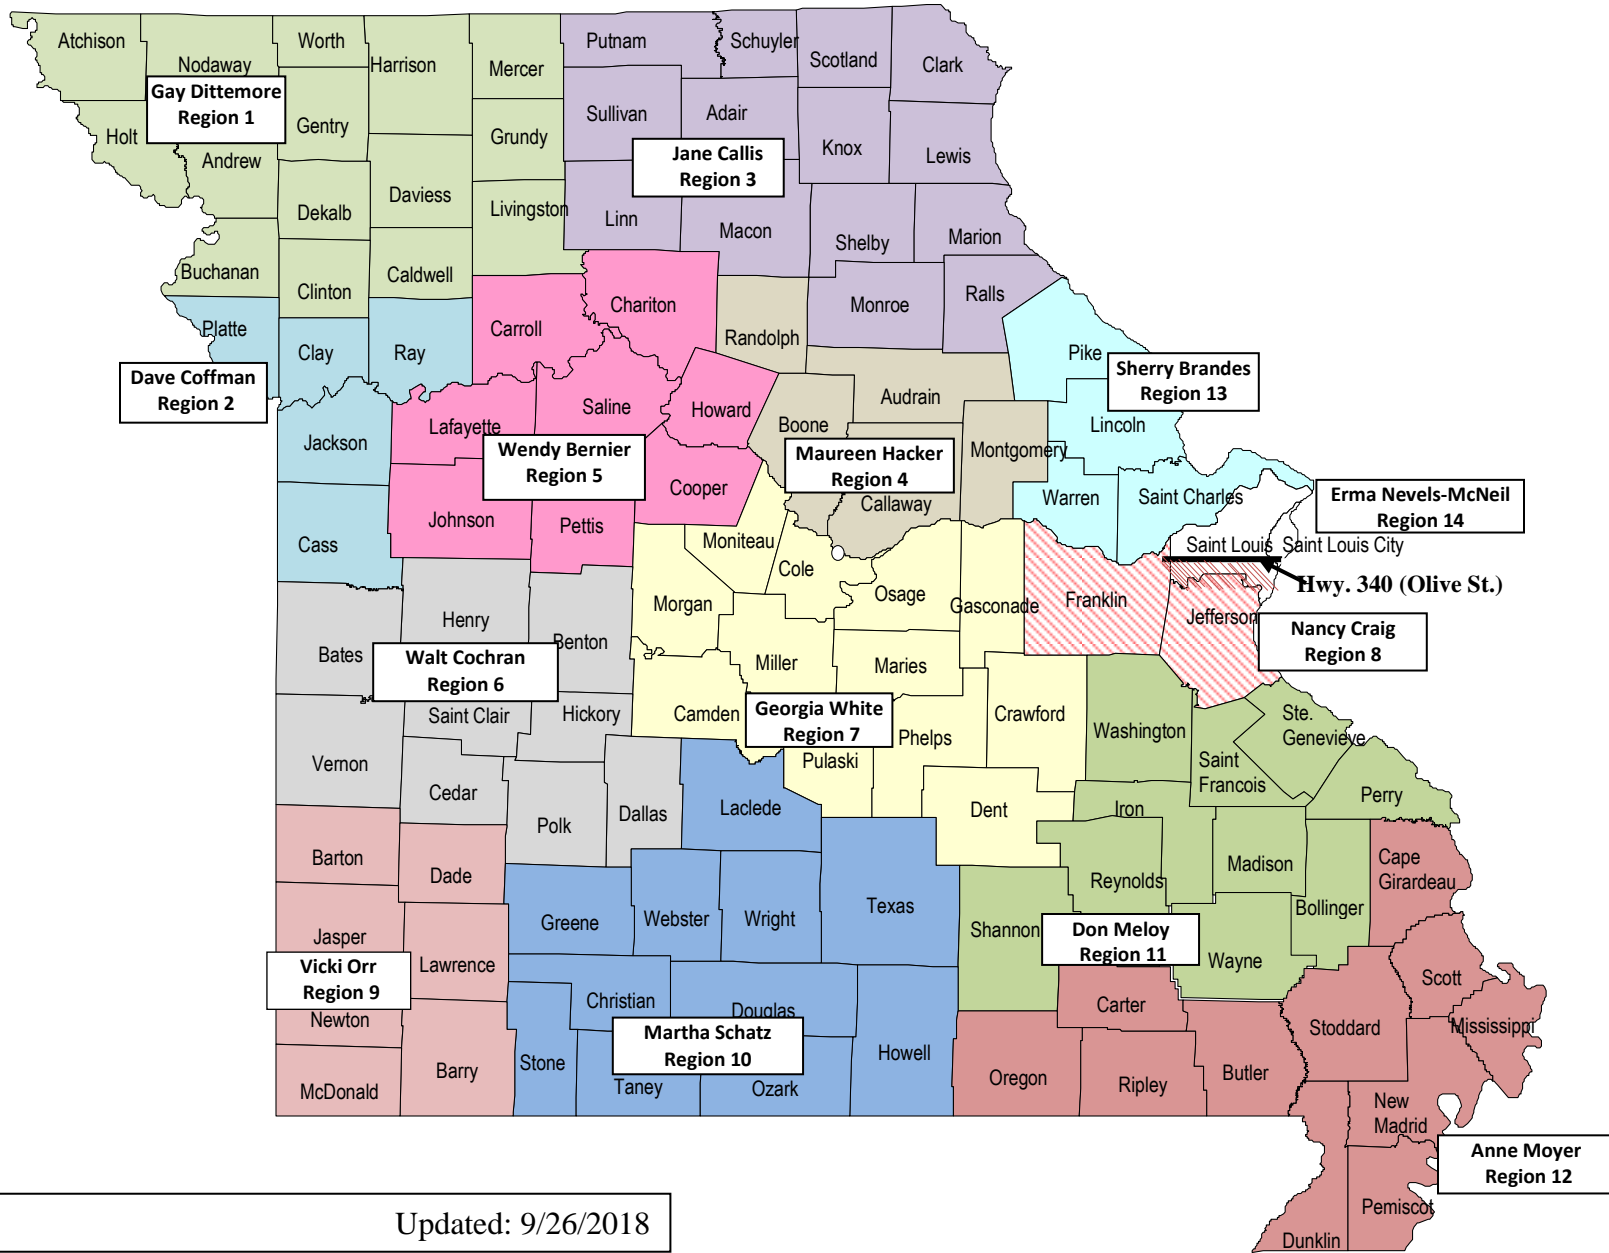

Missouri Retired Teachers Association and Public School Personnel Regional Map – 14 Regions

Updated: 9/26/2018

Regional Map-14 Regions

<p>Region 1 Andrew Co. Atchison/Holt Caldwell Co. Clinton Co. Daviess Co. D.C. United Co. Gentry Co. Grundy Co. Harrison Co. Livingston Co. Mercer Co. Nodaway Co. St. Joseph</p> <p>Region 2 Belton Blue Springs Cass Co. Clay Platte Co. Fort Osage Foxwood Springs Grandview Hickman Mills Independence John Knox Village Kansas City Lee's Summit Liberty Lone Jack, Oak Grove, Grain Valley (LOV) Ray Co. Raytown</p> <p>Region 3 Clark Co. Kirksville Knox Co. Lewis Co. Linn Co. Macon Co. Marion/Ralls Monroe/Shelby Scotland Co. Sullivan Co.</p>	<p>Region 4 Audrain Co./Mexico Boone Co. Callaway Co. Montgomery Co. Randolph Co.</p> <p>Region 5 Carroll Co. Chariton Co. Cooper Co. Higginsville Howard Co. Johnson Co. Lafayette Co. Odessa Saline Co. Sedalia Community State Fair C. C.</p> <p>Region 6 Benton Co. Dallas Co. Henry Co. Hickory Co. Polk Co. Sac Osage St. Clair Co. Stockton Lakers Vernon Co. West Central</p> <p>Region 7 Camden Co. Central MO Cole Co. Crawford Co. Dent Co. Miller Co. Maries/Gasconade Moniteau Morgan Phelps Co. Pulaski Co.</p>	<p>Region 8 Affton Bayless Franklin Co. Hancock Place Jefferson Co. Kirkwood Ladue Lindbergh Mehlville Parkway Rockwood Specl. School Dist./ St. Louis Suburban Valley Park</p> <p>Region 9 Barry Co. Barton Co. Carthage Dade Co. Joplin Lawrence Co. McDonald Co. Newton Co. Webb City/Carl Junction</p> <p>Region 10 Christian Co. Douglas Co. Laclede Co. *Reeds Spring Republic South Central Springfield Texas Co. Tri Lakes Webster Co. Wright Co.</p>	<p>Region 11 Iron Co. Madison Co. Mineral Area *Oregon Shannon Perry Co. Reynolds Co. Ste. Genevieve Washington Co. Wayne Co.</p> <p>Region 12 Bootheel Butler Co./Poplar Bluff Cape Girardeau Carter Co. Ripley Co. SEMO Stoddard Co.</p> <p>Region 13 Daniel Boone Lincoln Pike St. Charles</p> <p>Region 14 Brentwood Clayton Ferguson-Florissant Hazelwood Jennings Maplewood- Richmond Heights Normandy Pattonville Ritenour Riverview Gardens St. Louis City University City</p> <p>*Plans to start a Unit soon.</p>
--	--	---	---